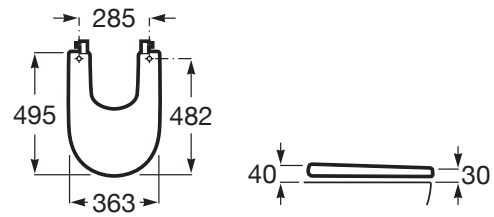

## CARACTERISTICI

Adecvat pentru: Bideu

EasyFix®

Formă: Rotundă

Material balamale: Alamă cromată

Supralit®

Material antibacterian

COMPATIBIL CU